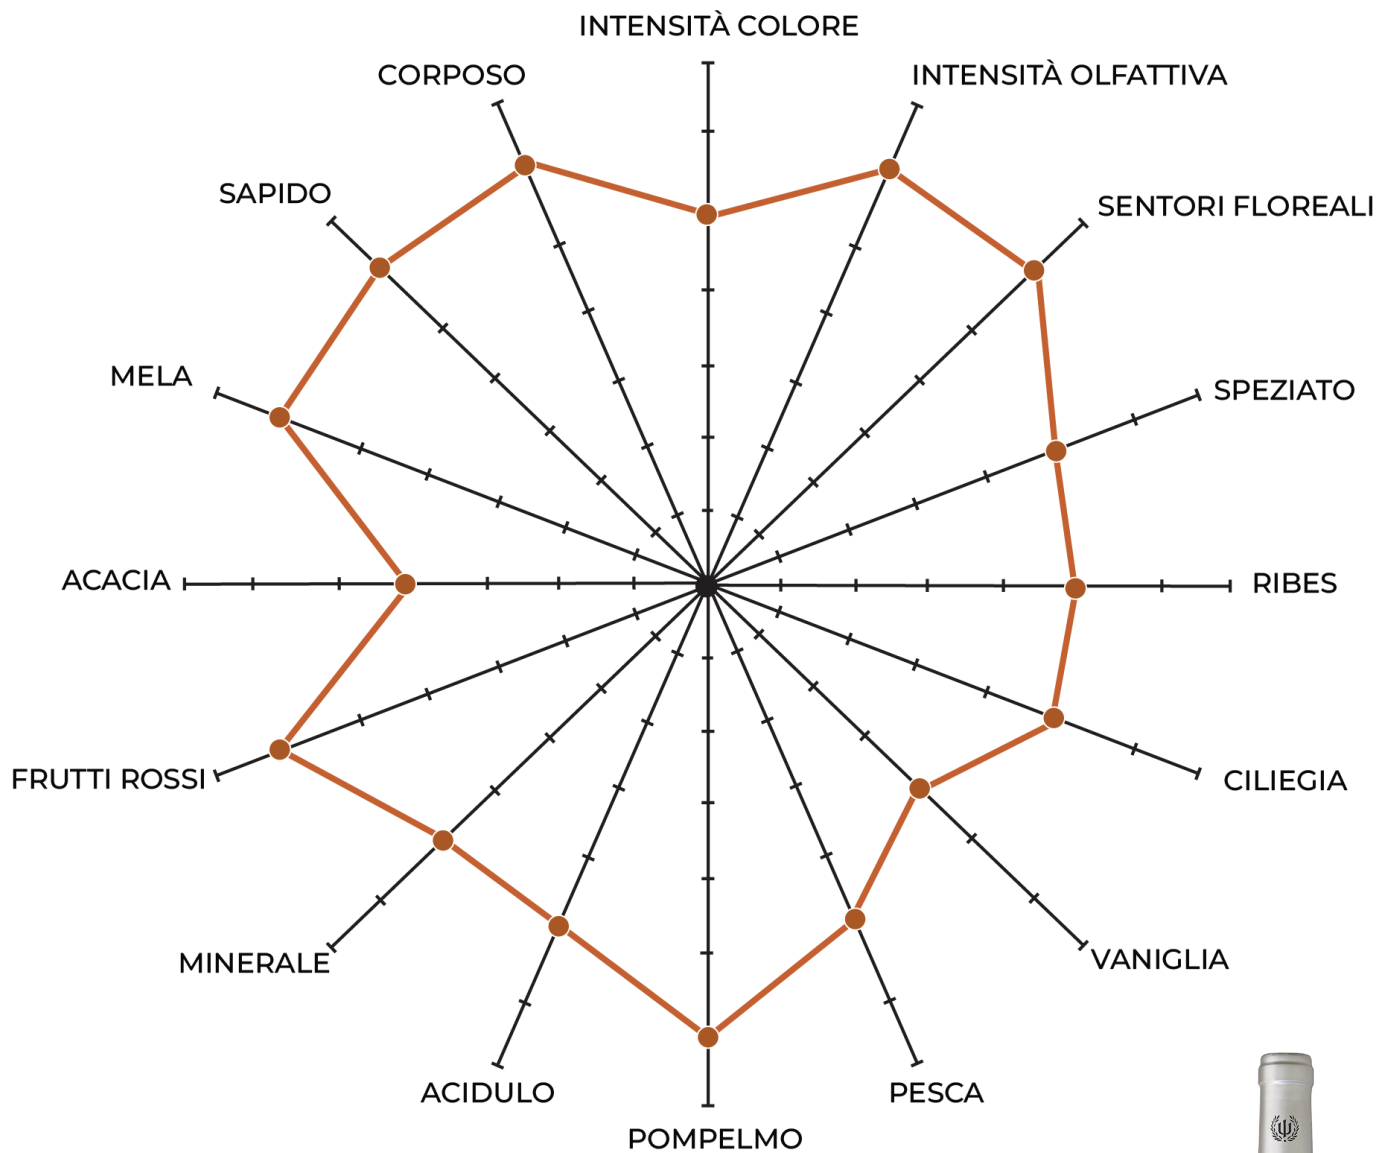

NAVIGANTI
— A DIFFERENT WINE —